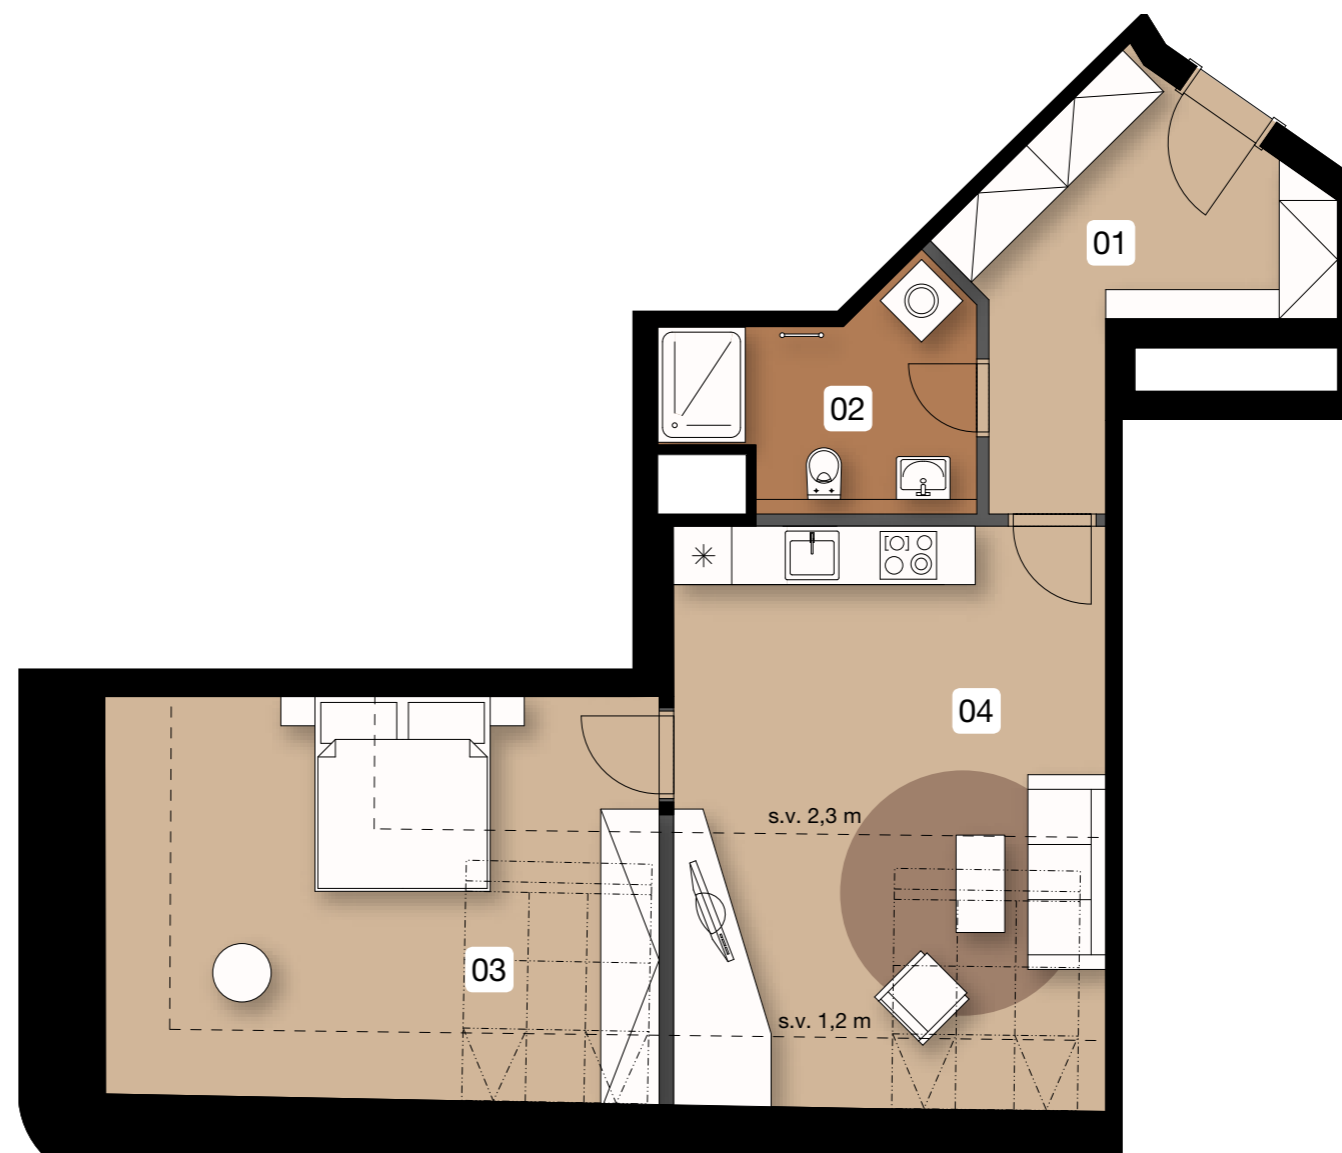

REZIDENCE U SV. VÁCLAVA II

ROZESTAVĚNÝ BYT 63

6.NP / 67,7 m²

01	předsíň	10,0 m ²
02	koupelna	6,2 m ²
03	ložnice	23,5 m ²
04	obývací pokoj + KK	26,5 m ²
svíslé nosné a nenosné kce uvnitř jednotky		1,5 m ²
podlahová plocha		67,7 m²
sklepní kóje č. 31		1,8 m ²
celková plocha		69,5 m²

ROZESTAVĚNÁ JEDNOTKA - „WHITE WALL”

Jednotka bude připravena ve standardu White Wall, který Vám umožní si ji dokončit podle Vašich představ. Součástí dodávky nejsou pouze nášlapné vrstvy podlahy, interiérové dveře, sanita, obklady a dlažba.