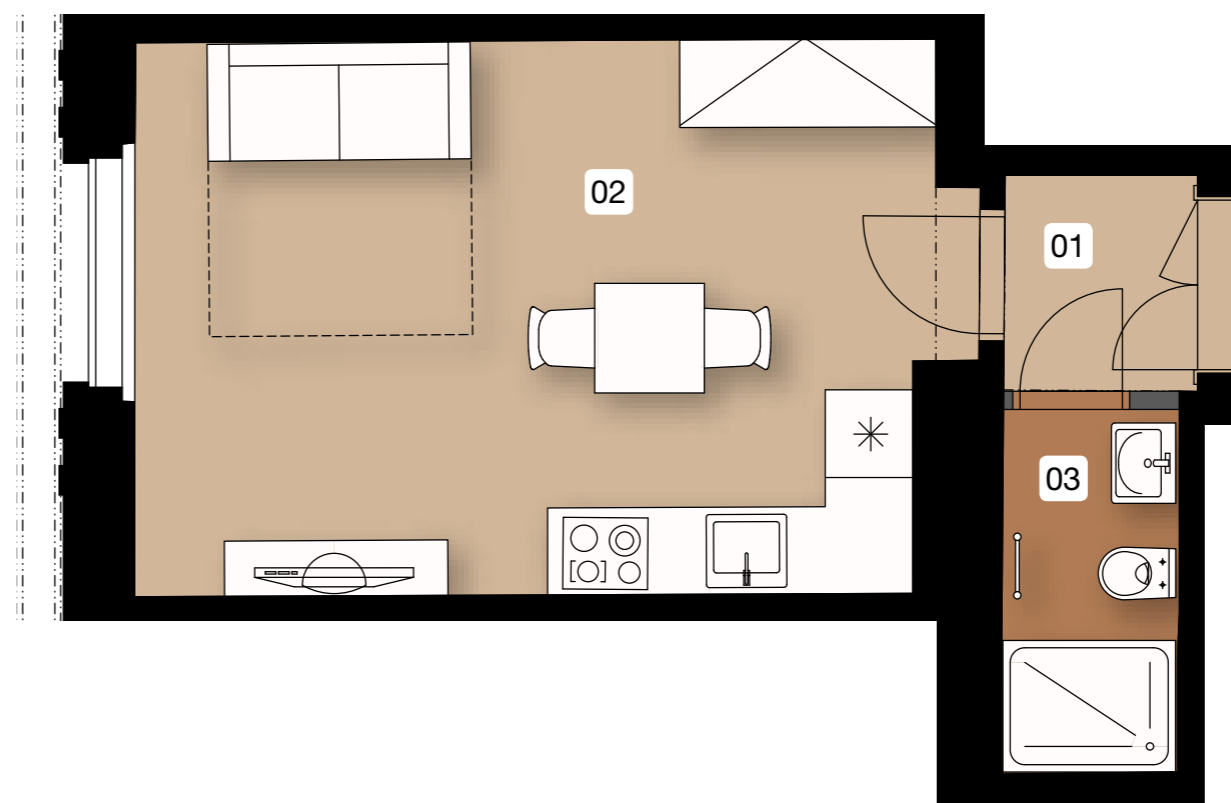

REZIDENCE U SV. VÁCLAVA II

ROZESTAVĚNÝ BYT 52

5.NP / 27,4 m²

01	předsíň	2,0 m ²
02	obývací pokoj + KK	21,1 m ²
03	koupelna	3,0 m ²
svíslé nosné a nenosné kce uvnitř jednotky		1,3 m ²
podlahová plocha		27,4 m²
sklepní kóje č. 25		1,7 m ²
celková plocha		29,1 m²

ROZESTAVĚNÁ JEDNOTKA - „WHITE WALL”

Jednotka bude připravena ve standardu White Wall, který Vám umožní si ji dokončit podle Vašich představ. Součástí dodávky nejsou pouze nášlapné vrstvy podlahy, interiérové dveře, sanita, obklady a dlažba.