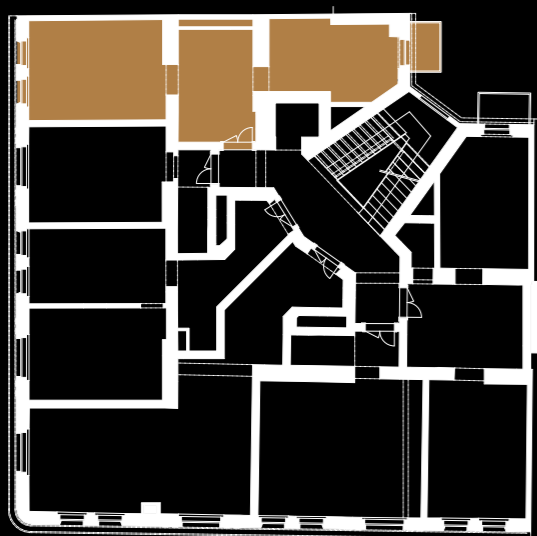

## ROZESTAVĚNÝ BYT 51

5.NP / 53,6 m<sup>2</sup>

01	předsíň	7,3 m <sup>2</sup>
02	komora	1,4 m <sup>2</sup>
03	koupelna	3,9 m <sup>2</sup>
04	obývací pokoj + KK	22,0 m <sup>2</sup>
05	ložnice	15,4 m <sup>2</sup>
svíslé nosné a nenosné kce uvnitř jednotky		3,6 m <sup>2</sup>
<b>podlahová plocha</b>		<b>53,6 m<sup>2</sup></b>
06	balkón	2,4 m <sup>2</sup>
sklepní kóje č. 24		2,1 m <sup>2</sup>
<b>celková plocha</b>		<b>58,1 m<sup>2</sup></b>

### ROZESTAVĚNÁ JEDNOTKA - „WHITE WALL”

Jednotka bude připravena ve standardu White Wall, který Vám umožní si ji dokončit podle Vašich představ. Součástí dodávky nejsou pouze nášlapné vrstvy podlahy, interiérové dveře, sanita, obklady a dlažba.