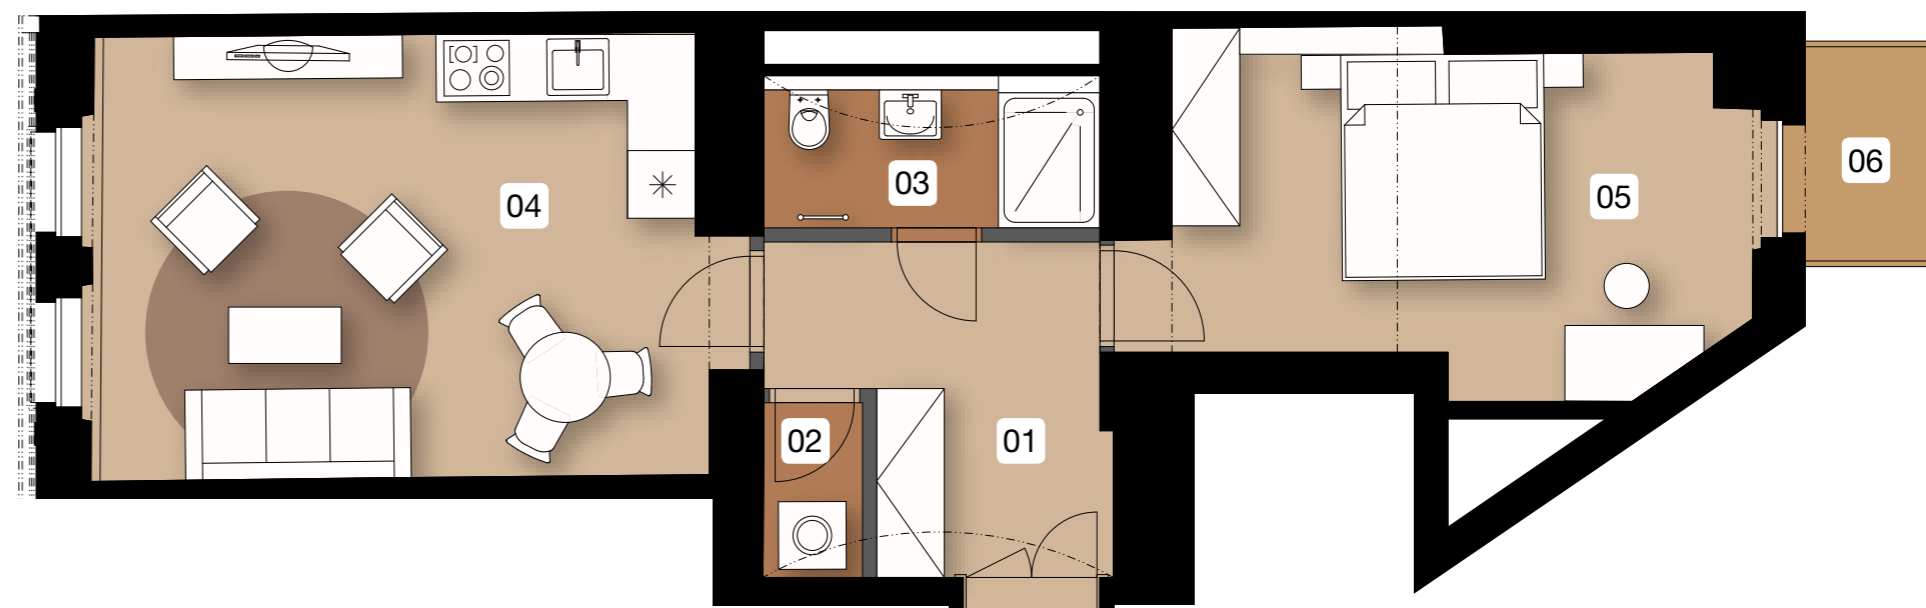

## ROZESTAVĚNÝ BYT 41

4.NP / 53,5 m<sup>2</sup>

01	předsíň	7,4 m <sup>2</sup>
02	komora	1,4 m <sup>2</sup>
03	koupelna	3,9 m <sup>2</sup>
04	obývací pokoj + KK	21,9 m <sup>2</sup>
05	ložnice	15,5 m <sup>2</sup>
svíslé nosné a nenosné kce uvnitř jednotky		3,4 m <sup>2</sup>
<b>podlahová plocha</b>		<b>53,5 m<sup>2</sup></b>
06	balkón	2,4 m <sup>2</sup>
sklepní kóje č. 18		1,6 m <sup>2</sup>
<b>celková plocha</b>		<b>57,5 m<sup>2</sup></b>

### ROZESTAVĚNÁ JEDNOTKA - „WHITE WALL”

Jednotka bude připravena ve standardu White Wall, který Vám umožní si ji dokončit podle Vašich představ. Součástí dodávky nejsou pouze nášlapné vrstvy podlahy, interiérové dveře, sanita, obklady a dlažba.

0 m 1 m 2 m 3 m 4 m 5 m