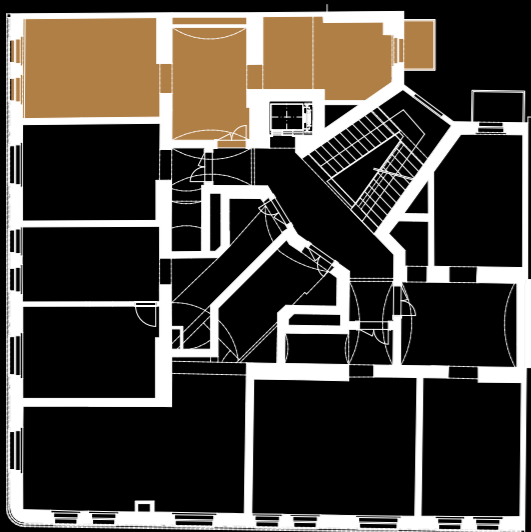

## ROZESTAVĚNÝ BYT 41

4.NP / 53,5 m<sup>2</sup>

01	předsíň	7,4 m <sup>2</sup>
02	komora	1,4 m <sup>2</sup>
03	koupelna	3,9 m <sup>2</sup>
04	obývací pokoj + KK	21,9 m <sup>2</sup>
05	ložnice	15,5 m <sup>2</sup>
svíslé nosné a nenosné kce uvnitř jednotky		3,4 m <sup>2</sup>
<b>podlahová plocha</b>		<b>53,5 m<sup>2</sup></b>
06	balkón	2,4 m <sup>2</sup>
sklepní kóje č. 18		1,6 m <sup>2</sup>
<b>celková plocha</b>		<b>57,5 m<sup>2</sup></b>

### ROZESTAVĚNÁ JEDNOTKA - „WHITE WALL”

Jednotka bude připravena ve standardu White Wall, který Vám umožní si ji dokončit podle Vašich představ. Součástí dodávky nejsou pouze nášlapné vrstvy podlahy, interiérové dveře, sanita, obklady a dlažba.

0 m 1 m 2 m 3 m 4 m 5 m