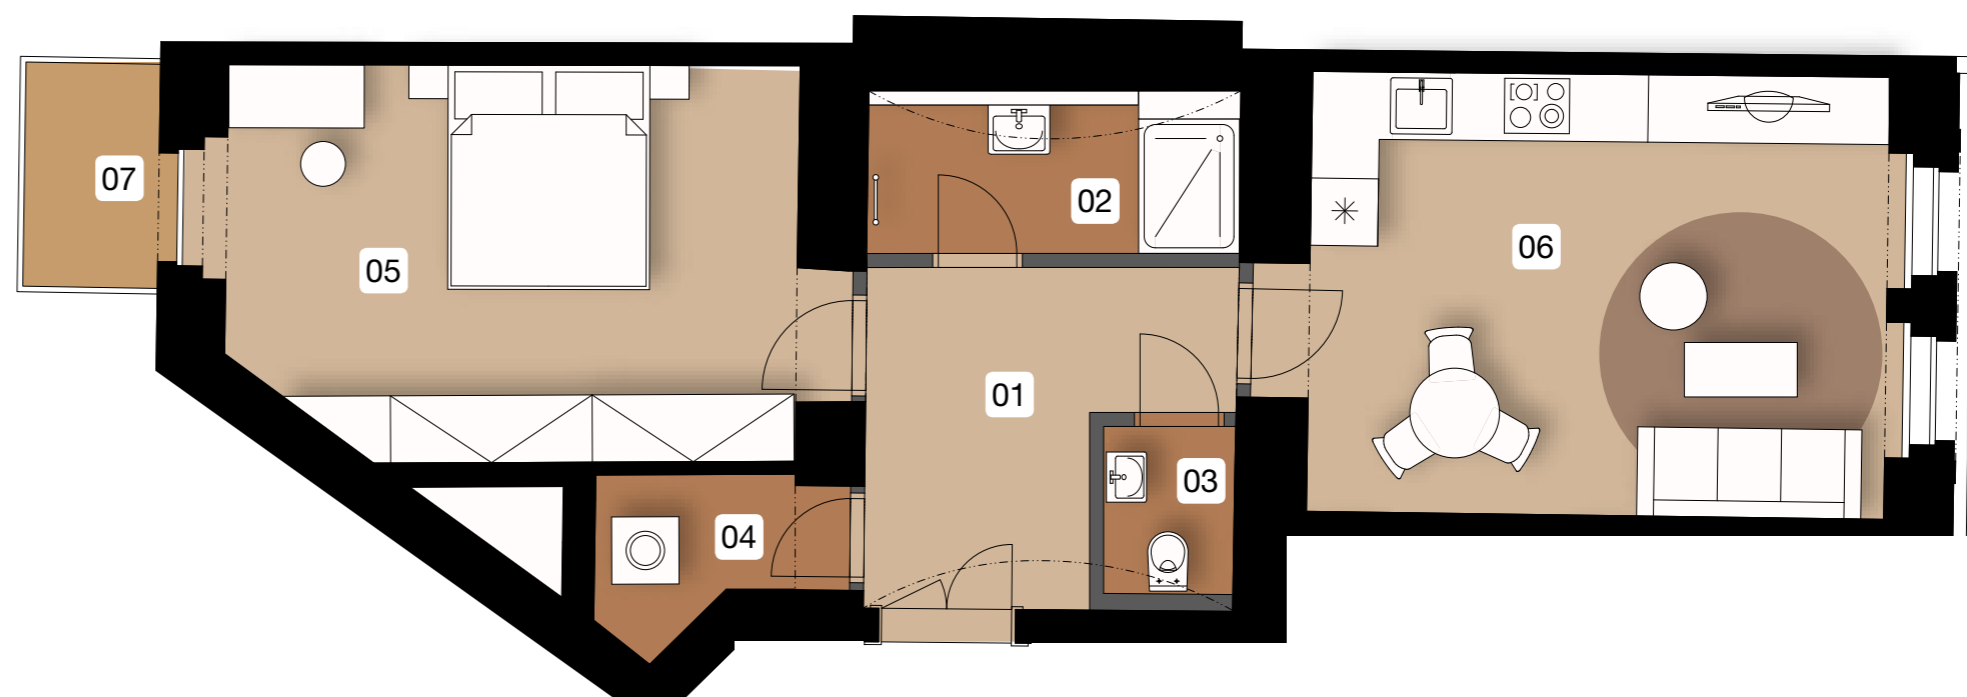

## ROZESTAVĚNÝ BYT 36

3.NP / 61,6 m<sup>2</sup>

01	předsíň	7,8 m <sup>2</sup>
02	koupelna	4,6 m <sup>2</sup>
03	WC	1,7 m <sup>2</sup>
04	komora	2,8 m <sup>2</sup>
05	ložnice	18,3 m <sup>2</sup>
06	obývací pokoj + KK	21,4 m <sup>2</sup>
svislé nosné a nenosné kce uvnitř jednotky		5,0 m <sup>2</sup>
<b>podlahová plocha</b>		<b>61,6 m<sup>2</sup></b>
07	balkón	2,6 m <sup>2</sup>
sklepní kóje č. 17		1,4 m <sup>2</sup>
<b>celková plocha</b>		<b>65,6 m<sup>2</sup></b>

### ROZESTAVĚNÁ JEDNOTKA - „WHITE WALL”

Jednotka bude připravena ve standardu White Wall, který Vám umožní si ji dokončit podle Vašich představ. Součástí dodávky nejsou pouze nášlapné vrstvy podlahy, interiérové dveře, sanita, obklady a dlažba.

0 m 1 m 2 m 3 m 4 m 5 m