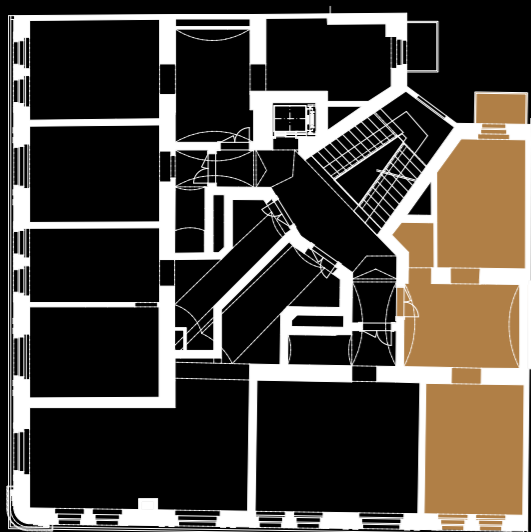

## ROZESTAVĚNÝ BYT 36

3.NP / 61,6 m<sup>2</sup>

01	předsíň	7,8 m <sup>2</sup>
02	koupelna	4,6 m <sup>2</sup>
03	WC	1,7 m <sup>2</sup>
04	komora	2,8 m <sup>2</sup>
05	ložnice	18,3 m <sup>2</sup>
06	obývací pokoj + KK	21,4 m <sup>2</sup>
svislé nosné a nenosné kce uvnitř jednotky		5,0 m <sup>2</sup>
<b>podlahová plocha</b>		<b>61,6 m<sup>2</sup></b>
07	balkón	2,6 m <sup>2</sup>
sklepní kóje č. 17		1,4 m <sup>2</sup>
<b>celková plocha</b>		<b>65,6 m<sup>2</sup></b>

### ROZESTAVĚNÁ JEDNOTKA - „WHITE WALL”

Jednotka bude připravena ve standardu White Wall, který Vám umožní si ji dokončit podle Vašich představ. Součástí dodávky nejsou pouze nášlapné vrstvy podlahy, interiérové dveře, sanita, obklady a dlažba.