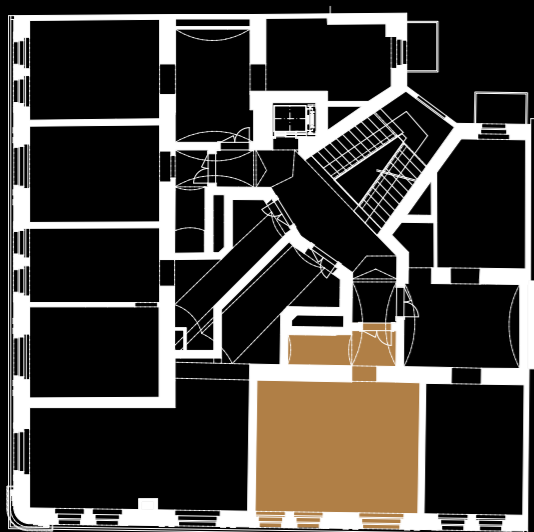

REZIDENCE U SV. VÁCLAVA II

ROZESTAVĚNÝ BYT 35

3.NP / 42,8 m²

01	předsíň	4,1 m ²
02	koupelna	2,9 m ²
03	obývací pokoj + KK	19,5 m ²
04	ložnice	13,2 m ²
svíslé nosné a nenosné kce uvnitř jednotky		3,1 m ²
podlahová plocha		42,8 m²
sklepní kóje č. 16		1,7 m ²
celková plocha		44,5 m²

ROZESTAVĚNÁ JEDNOTKA - „WHITE WALL”

Jednotka bude připravena ve standardu White Wall, který Vám umožní si ji dokončit podle Vašich představ. Součástí dodávky nejsou pouze nášlapné vrstvy podlahy, interiérové dveře, sanita, obklady a dlažba.