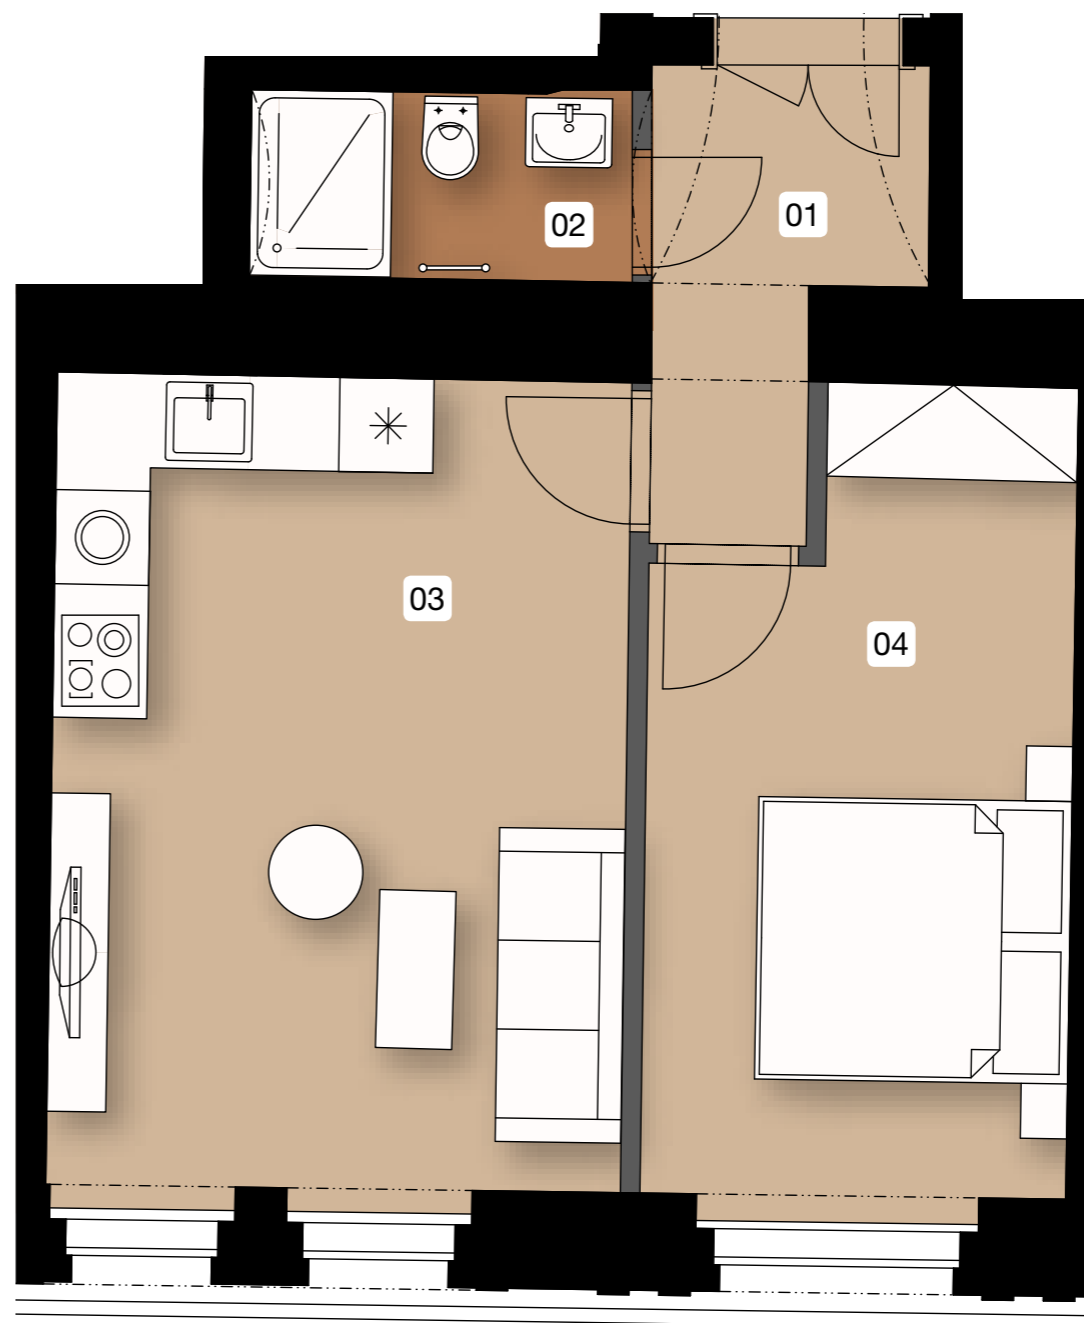

REZIDENCE U SV. VÁCLAVA II

ROZESTAVĚNÝ BYT 35

3.NP / 42,8 m²

01	předsíň	4,1 m ²
02	koupelna	2,9 m ²
03	obývací pokoj + KK	19,5 m ²
04	ložnice	13,2 m ²
svíslé nosné a nenosné kce uvnitř jednotky		3,1 m ²
podlahová plocha		42,8 m²
sklepní kóje č. 16		1,7 m ²
celková plocha		44,5 m²

ROZESTAVĚNÁ JEDNOTKA - „WHITE WALL”

Jednotka bude připravena ve standardu White Wall, který Vám umožní si ji dokončit podle Vašich představ. Součástí dodávky nejsou pouze nášlapné vrstvy podlahy, interiérové dveře, sanita, obklady a dlažba.