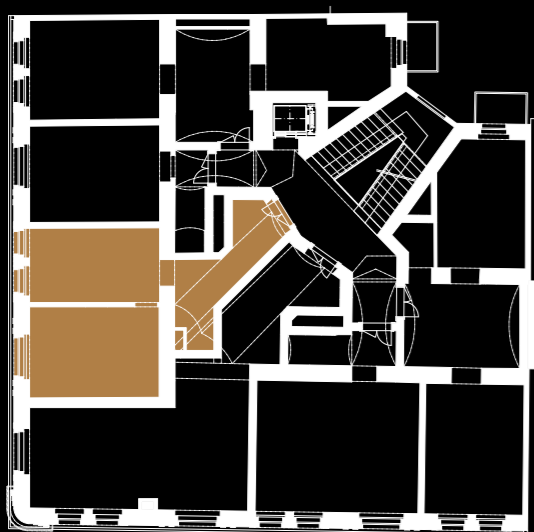

ROZESTAVĚNÝ BYT 33

3.NP / 48,7 m²

01	předsíň	10,0 m ²
02	koupelna	3,6 m ²
03	komora	1,2 m ²
04	ložnice	12,3 m ²
05	obývací pokoj + KK	18,9 m ²
svíslé nosné a nenosné kce uvnitř jednotky		2,7 m ²
podlahová plocha		48,7 m²
sklepní kóje č. 14		1,7 m ²
celková plocha		50,4 m²

ROZESTAVĚNÁ JEDNOTKA - „WHITE WALL”

Jednotka bude připravena ve standardu White Wall, který Vám umožní si ji dokončit podle Vašich představ. Součástí dodávky nejsou pouze nášlapné vrstvy podlahy, interiérové dveře, sanita, obklady a dlažba.