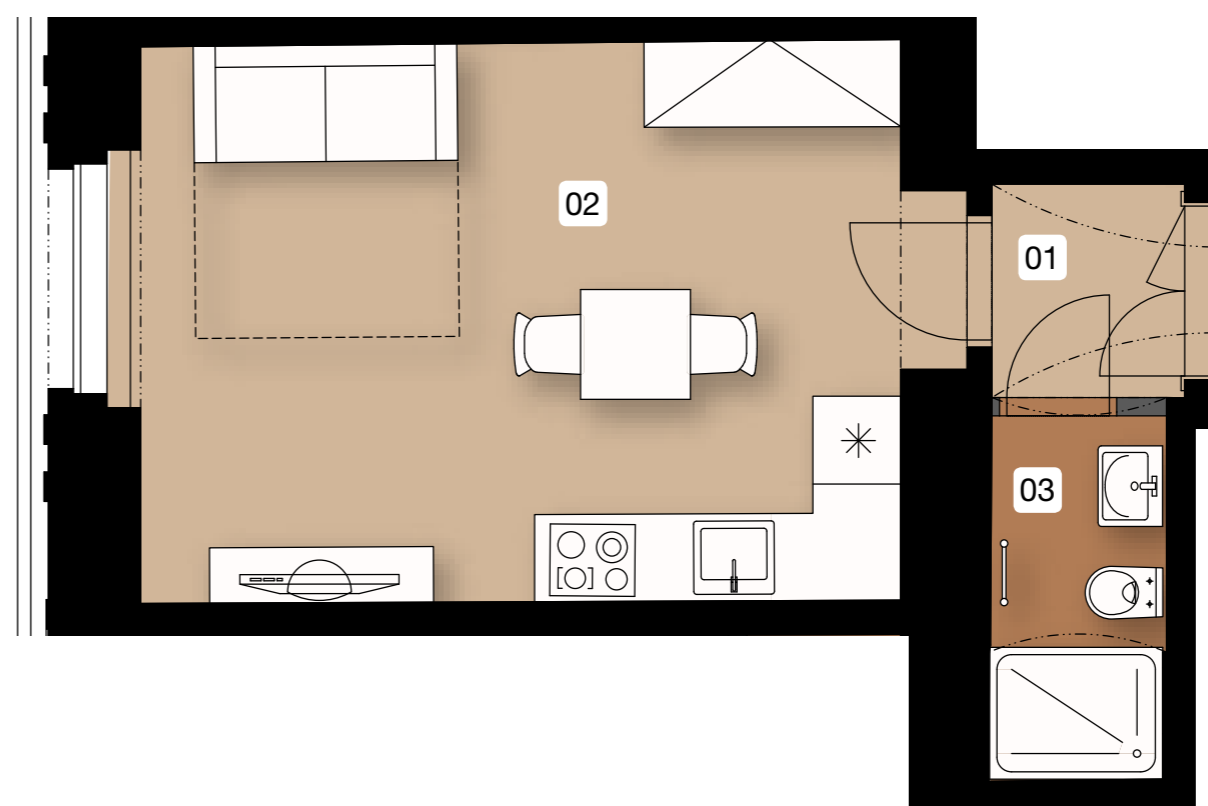

REZIDENCE U SV. VÁCLAVA II

ROZESTAVĚNÝ BYT 32

3.NP / 27,0 m²

01	předsíň	1,9 m ²
02	obývací pokoj + KK	20,8 m ²
03	koupelna	3,0 m ²
svislé nosné a nenosné kce uvnitř jednotky		1,3 m ²
podlahová plocha		27,0 m²
sklepní kóje č. 13		1,8 m ²
celková plocha		28,8 m²

ROZESTAVĚNÁ JEDNOTKA - „WHITE WALL”

Jednotka bude připravena ve standardu White Wall, který Vám umožní si ji dokončit podle Vašich představ. Součástí dodávky nejsou pouze nášlapné vrstvy podlahy, interiérové dveře, sanita, obklady a dlažba.