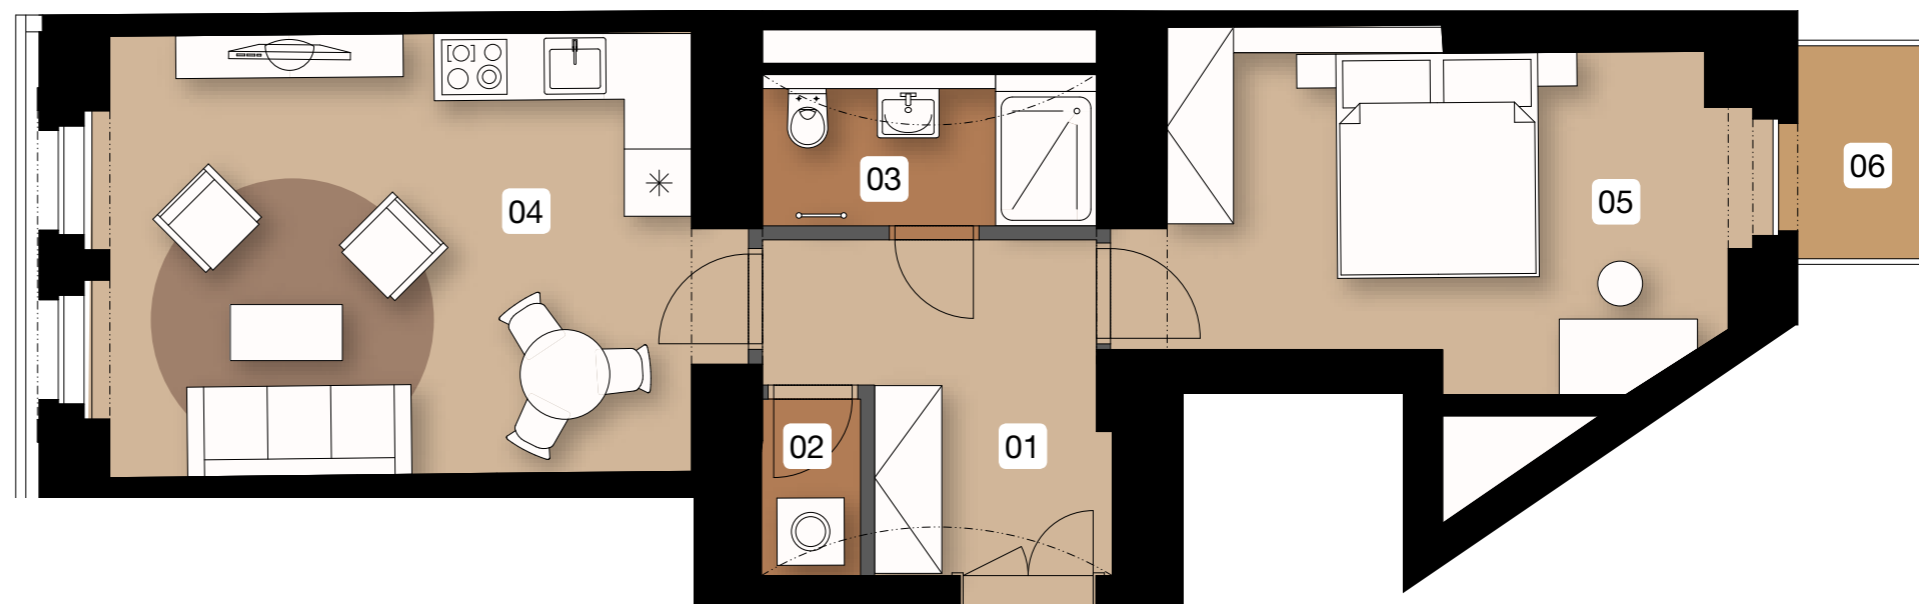

ROZESTAVĚNÝ BYT 31

3.NP / 53,2 m²

01	předsíň	7,4 m ²
02	komora	1,4 m ²
03	koupelna	3,9 m ²
04	obývací pokoj + KK	21,6 m ²
05	ložnice	15,3 m ²
svíslé nosné a nenosné kce uvnitř jednotky		3,6 m ²
podlahová plocha		53,2 m²
06	balkón	2,4 m ²
sklepní kóje č. 12		1,9 m ²
celková plocha		57,5 m²

ROZESTAVĚNÁ JEDNOTKA - „WHITE WALL”

Jednotka bude připravena ve standardu White Wall, který Vám umožní si ji dokončit podle Vašich představ. Součástí dodávky nejsou pouze nášlapné vrstvy podlahy, interiérové dveře, sanita, obklady a dlažba.

0 m 1 m 2 m 3 m 4 m 5 m

PSN[®]

Poznámka: Plochy jednotlivých místností jsou pouze orientační. Vyobrazené zařízení v plánech (nábytek, kuch. linka, el. spotřebiče, vnitřní dveře, zařizovací předměty – sanita, nášlapné vrstvy podlahy) nejsou součástí dodávky. Přesné parametry jsou specifikovány ve smlouvě. Developer si vyhrazuje právo na drobné úpravy.