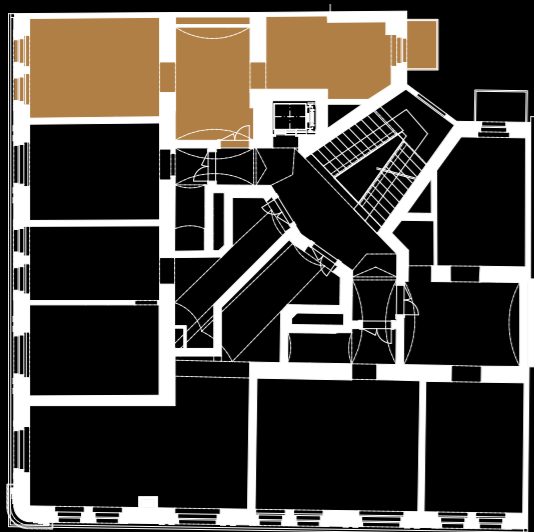

ROZESTAVĚNÝ BYT 31

3.NP / 53,2 m²

01	předsíň	7,4 m ²
02	komora	1,4 m ²
03	koupelna	3,9 m ²
04	obývací pokoj + KK	21,6 m ²
05	ložnice	15,3 m ²
svíslé nosné a nenosné kce uvnitř jednotky		3,6 m ²
podlahová plocha		53,2 m²
06	balkón	2,4 m ²
sklepní kóje č. 12		1,9 m ²
celková plocha		57,5 m²

ROZESTAVĚNÁ JEDNOTKA - „WHITE WALL”

Jednotka bude připravena ve standardu White Wall, který Vám umožní si ji dokončit podle Vašich představ. Součástí dodávky nejsou pouze nášlapné vrstvy podlahy, interiérové dveře, sanita, obklady a dlažba.

0 m 1 m 2 m 3 m 4 m 5 m

PSN[®]

Poznámka: Plochy jednotlivých místností jsou pouze orientační. Vyobrazené zařízení v plánech (nábytek, kuch. linka, el. spotřebiče, vnitřní dveře, zařizovací předměty – sanita, nášlapné vrstvy podlahy) nejsou součástí dodávky. Přesné parametry jsou specifikovány ve smlouvě. Developer si vyhrazuje právo na drobné úpravy.