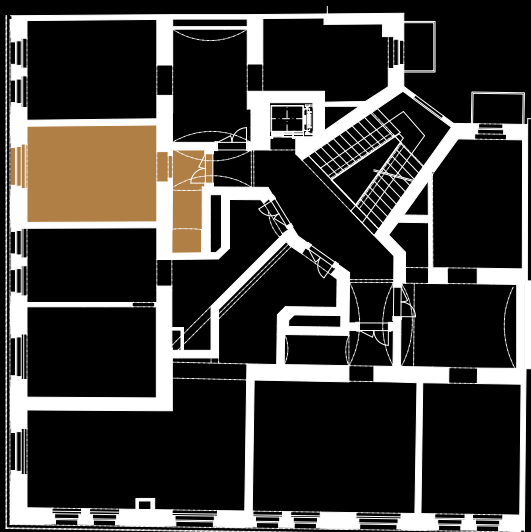

## ROZESTAVĚNÝ BYT 22

2.NP / 27,0 m<sup>2</sup>

01	předsíň	1,9 m <sup>2</sup>
02	obývací pokoj + KK	20,7 m <sup>2</sup>
03	koupelna	3,0 m <sup>2</sup>
svislé nosné a nenosné kce uvnitř jednotky		1,4 m <sup>2</sup>
<b>podlahová plocha</b>		<b>27,0 m<sup>2</sup></b>
sklepní kóje č. 06		1,7 m <sup>2</sup>
<b>celková plocha</b>		<b>28,7 m<sup>2</sup></b>

### ROZESTAVĚNÁ JEDNOTKA - „WHITE WALL”

Jednotka bude připravena ve standardu White Wall, který Vám umožní si ji dokončit podle Vašich představ. Součástí dodávky nejsou pouze nášlapné vrstvy podlahy, interiérové dveře, sanita, obklady a dlažba.