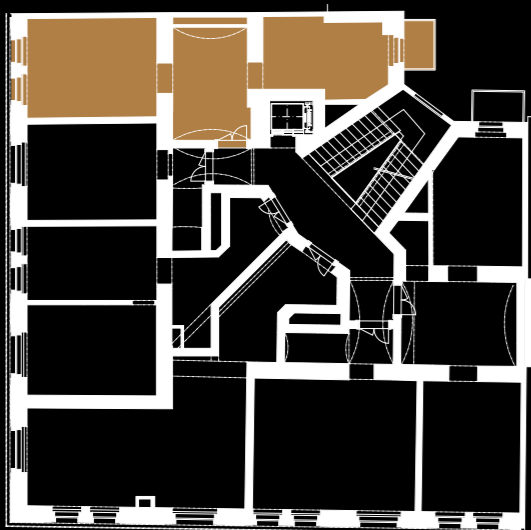

ROZESTAVĚNÝ BYT 21

2.NP / 53,3 m²

01	předsíň	7,4 m ²
02	komora	1,4 m ²
03	koupelna	3,9 m ²
04	obývací pokoj + KK	21,6 m ²
05	ložnice	15,4 m ²
svíslé nosné a nenosné kce uvnitř jednotky		3,6 m ²
podlahová plocha		53,3 m²
06	balkón	2,4 m ²
sklepní kóje č. 05		1,6 m ²
celková plocha		57,3 m²

ROZESTAVĚNÁ JEDNOTKA - „WHITE WALL”

Jednotka bude připravena ve standardu White Wall, který Vám umožní si ji dokončit podle Vašich představ. Součástí dodávky nejsou pouze nášlapné vrstvy podlahy, interiérové dveře, sanita, obklady a dlažba.