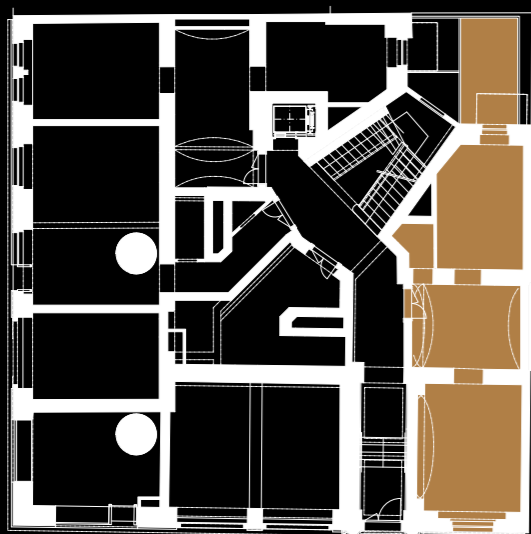

## ROZESTAVĚNÝ BYT 17

1.NP / 60,2 m<sup>2</sup>

01	předsíň	7,0 m <sup>2</sup>
02	koupelna	4,5 m <sup>2</sup>
03	WC	1,6 m <sup>2</sup>
04	komora	2,6 m <sup>2</sup>
05	ložnice	17,4 m <sup>2</sup>
06	obývací pokoj + KK	22,1 m <sup>2</sup>
svíslé nosné a nenosné kce uvnitř jednotky		5,0 m <sup>2</sup>
<b>podlahová plocha</b>		<b>60,2 m<sup>2</sup></b>
07	terasa	9,9 m <sup>2</sup>
sklepní kóje č. 04		1,6 m <sup>2</sup>
<b>celková plocha</b>		<b>71,7 m<sup>2</sup></b>

### ROZESTAVĚNÁ JEDNOTKA - „WHITE WALL”

Jednotka bude připravena ve standardu White Wall, který Vám umožní si ji dokončit podle Vašich představ. Součástí dodávky nejsou pouze nášlapné vrstvy podlahy, interiérové dveře, sanita, obklady a dlažba.