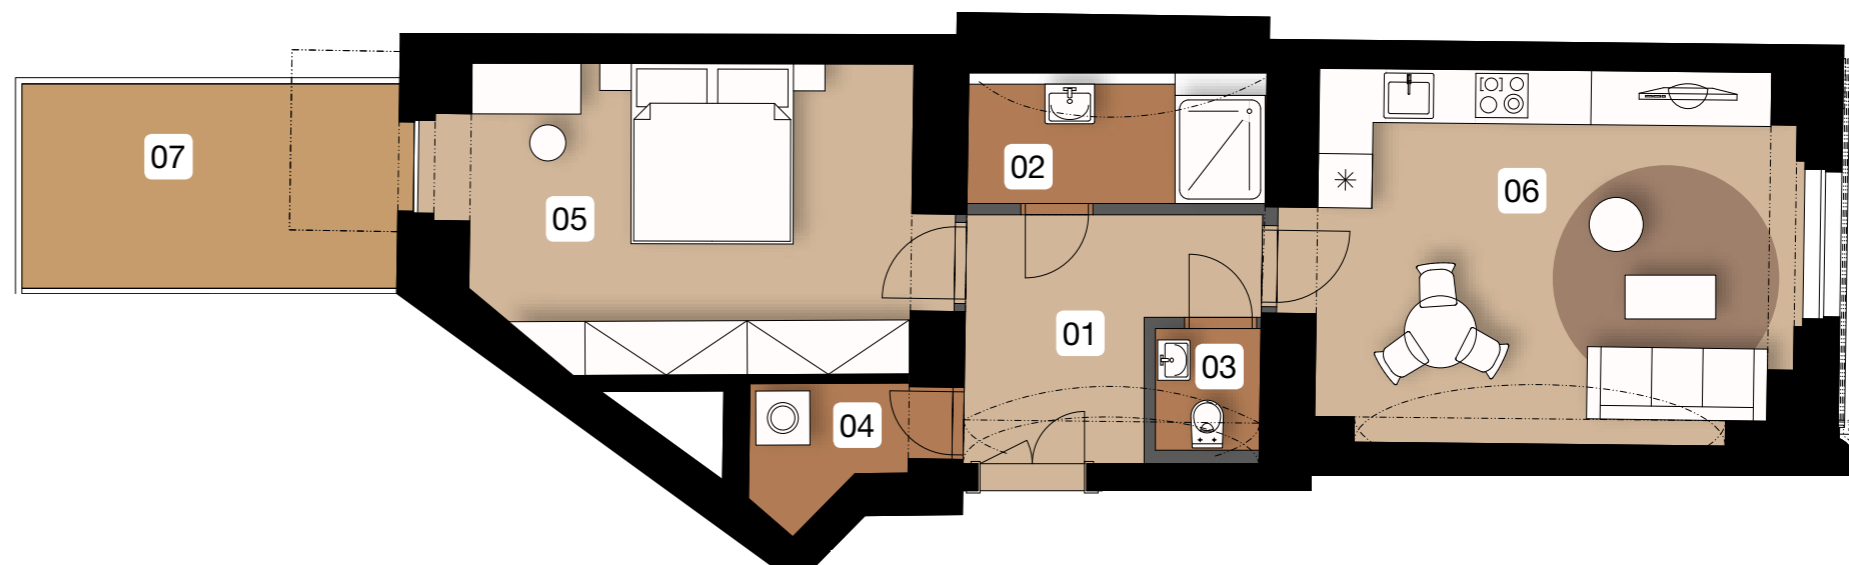

## ROZESTAVĚNÝ BYT 17

1.NP / 60,2 m<sup>2</sup>

01	předsíň	7,0 m <sup>2</sup>
02	koupelna	4,5 m <sup>2</sup>
03	WC	1,6 m <sup>2</sup>
04	komora	2,6 m <sup>2</sup>
05	ložnice	17,4 m <sup>2</sup>
06	obývací pokoj + KK	22,1 m <sup>2</sup>
svíslé nosné a nenosné kce uvnitř jednotky		5,0 m <sup>2</sup>
<b>podlahová plocha</b>		<b>60,2 m<sup>2</sup></b>
07	terasa	9,9 m <sup>2</sup>
sklepní kóje č. 04		1,6 m <sup>2</sup>
<b>celková plocha</b>		<b>71,7 m<sup>2</sup></b>

### ROZESTAVĚNÁ JEDNOTKA - „WHITE WALL”

Jednotka bude připravena ve standardu White Wall, který Vám umožní si ji dokončit podle Vašich představ. Součástí dodávky nejsou pouze nášlapné vrstvy podlahy, interiérové dveře, sanita, obklady a dlažba.

0 m 1 m 2 m 3 m 4 m 5 m