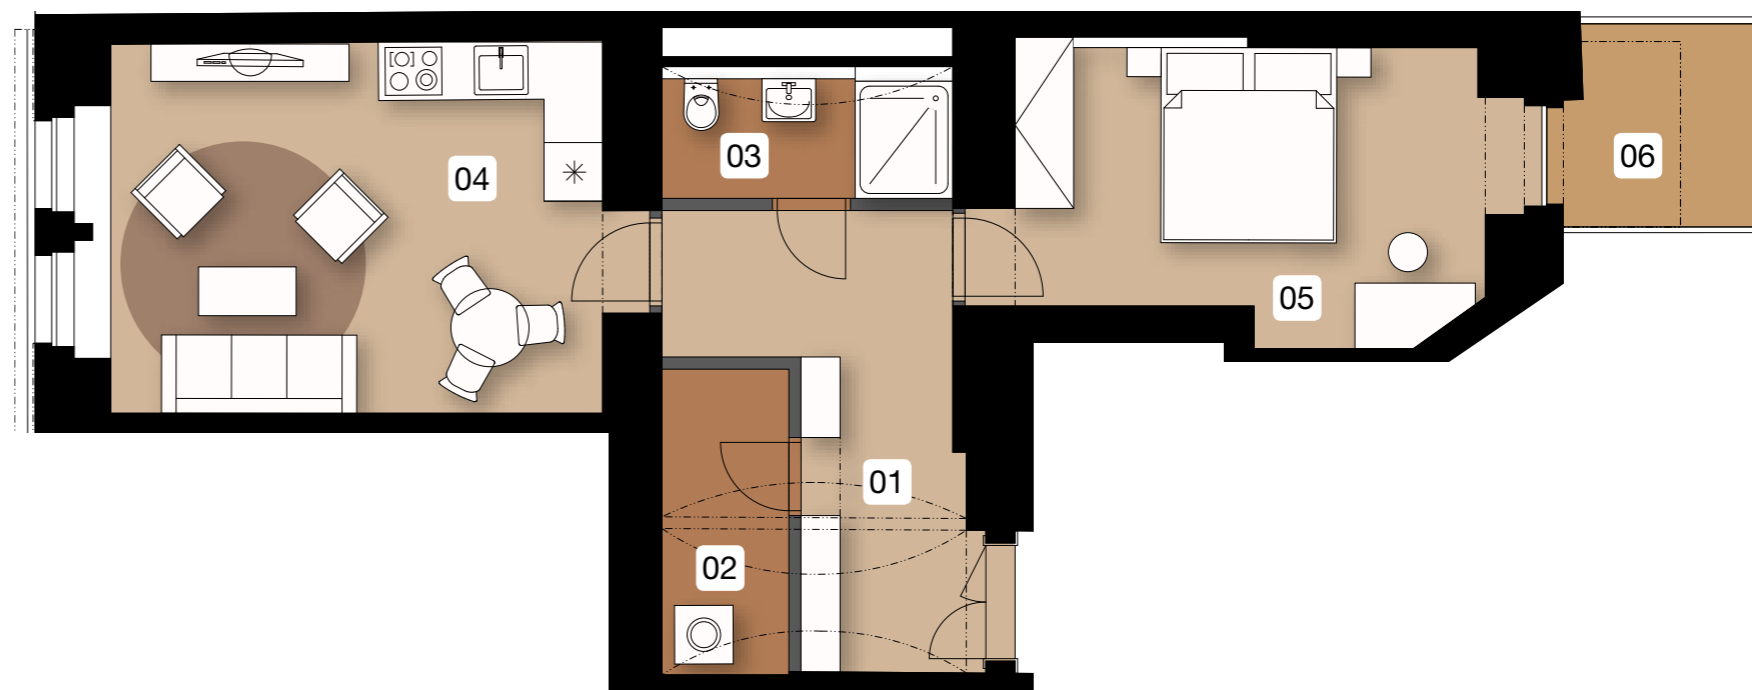

## ROZESTAVĚNÝ BYT 11

1.NP / 57,4 m<sup>2</sup>

01	předsíň	10,1 m <sup>2</sup>
02	komora	4,1 m <sup>2</sup>
03	koupelna	3,9 m <sup>2</sup>
04	obývací pokoj + KK	20,6 m <sup>2</sup>
05	ložnice	14,8 m <sup>2</sup>
svíslé nosné a nenosné kce uvnitř jednotky		3,9 m <sup>2</sup>
<b>podlahová plocha</b>		<b>57,4 m<sup>2</sup></b>
06	terasa	4,4 m <sup>2</sup>
sklepní kóje č. 03		1,8 m <sup>2</sup>
<b>celková plocha</b>		<b>63,6 m<sup>2</sup></b>

### ROZESTAVĚNÁ JEDNOTKA - „WHITE WALL”

Jednotka bude připravena ve standardu White Wall, který Vám umožní si ji dokončit podle Vašich představ. Součástí dodávky nejsou pouze nášlapné vrstvy podlahy, interiérové dveře, sanita, obklady a dlažba.

0 m 1 m 2 m 3 m 4 m 5 m