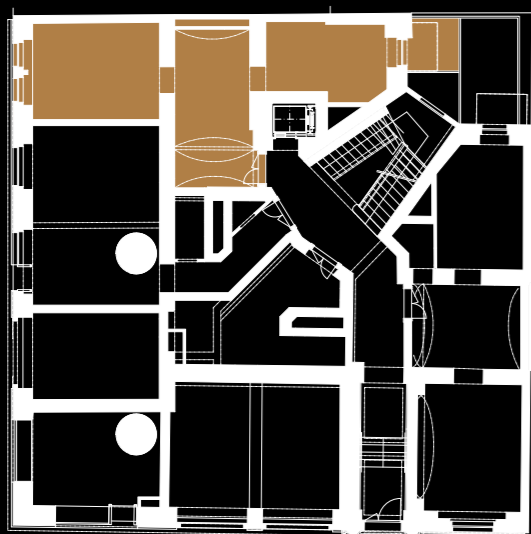

## ROZESTAVĚNÝ BYT 11

1.NP / 57,4 m<sup>2</sup>

01	předsíň	10,1 m <sup>2</sup>
02	komora	4,1 m <sup>2</sup>
03	koupelna	3,9 m <sup>2</sup>
04	obývací pokoj + KK	20,6 m <sup>2</sup>
05	ložnice	14,8 m <sup>2</sup>
svíslé nosné a nenosné kce uvnitř jednotky		3,9 m <sup>2</sup>
<b>podlahová plocha</b>		<b>57,4 m<sup>2</sup></b>
06	terasa	4,4 m <sup>2</sup>
sklepní kóje č. 03		1,8 m <sup>2</sup>
<b>celková plocha</b>		<b>63,6 m<sup>2</sup></b>

### ROZESTAVĚNÁ JEDNOTKA - „WHITE WALL”

Jednotka bude připravena ve standardu White Wall, který Vám umožní si ji dokončit podle Vašich představ. Součástí dodávky nejsou pouze nášlapné vrstvy podlahy, interiérové dveře, sanita, obklady a dlažba.